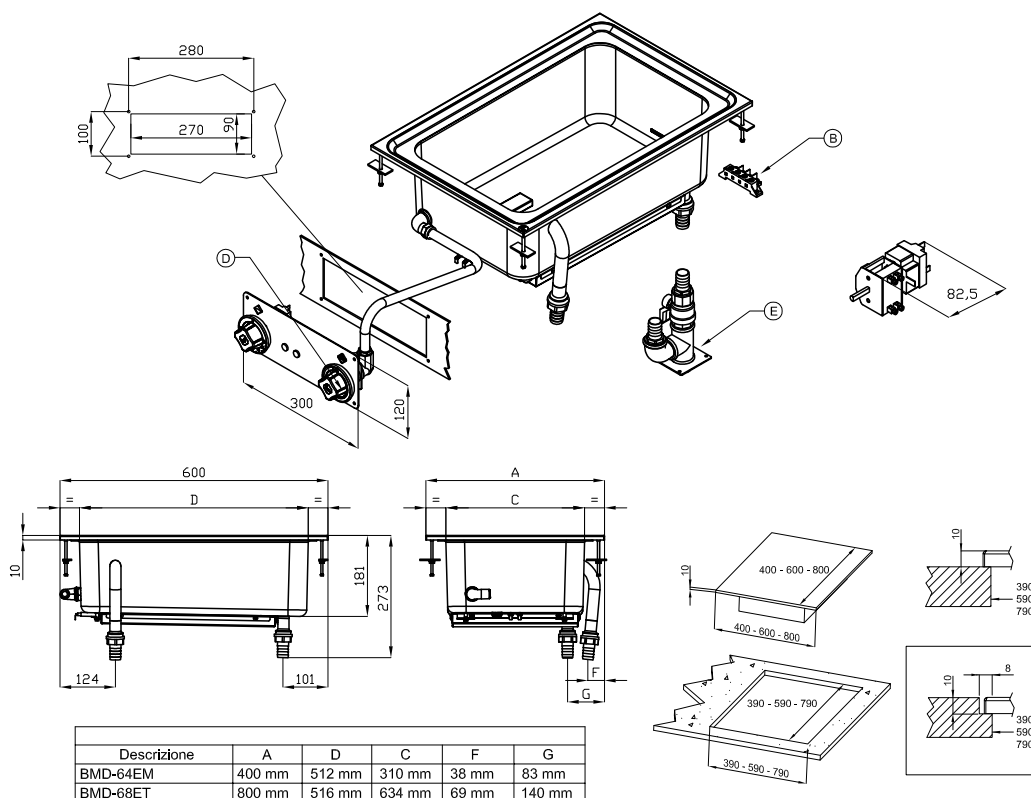

Sap kód	00007472	Příkon elektrický [kW]	1.100
Šířka netto [mm]	400	Napájení	230 V / 1N - 50 Hz
Hloubka netto [mm]	600	Počet GN / EN zařízení	1
Výška netto [mm]	300	Velikost GN / EN zařízení	GN 1/1
Hmotnost netto [kg]	45.00	Hloubka GN zařízení [mm]	150

Technický list

Technický výkres

Vodní lázeň drop-in elektrická GN 1/1 - 150

Model

Sap kód

00007472

BMD-64 EM

Skupina artiklů

Vařiče těstovin a vodní lázně

A	Data plate		B	Electrical connection	
D	Cold water connection	ISO 7-1 1/2" F	E	Water drainage	ISO 7-1 1" M

Technický list

Technické parametry

Vodní lázeň drop-in elektrická GN 1/1 - 150

Model	Sap kód	00007472
BMD-64 EM	Skupina artiklů	Vařiče těstovin a vodní lázně

1. Sap kód:

00007472

2. Šířka netto [mm]:

400

3. Hloubka netto [mm]:

600

4. Výška netto [mm]: